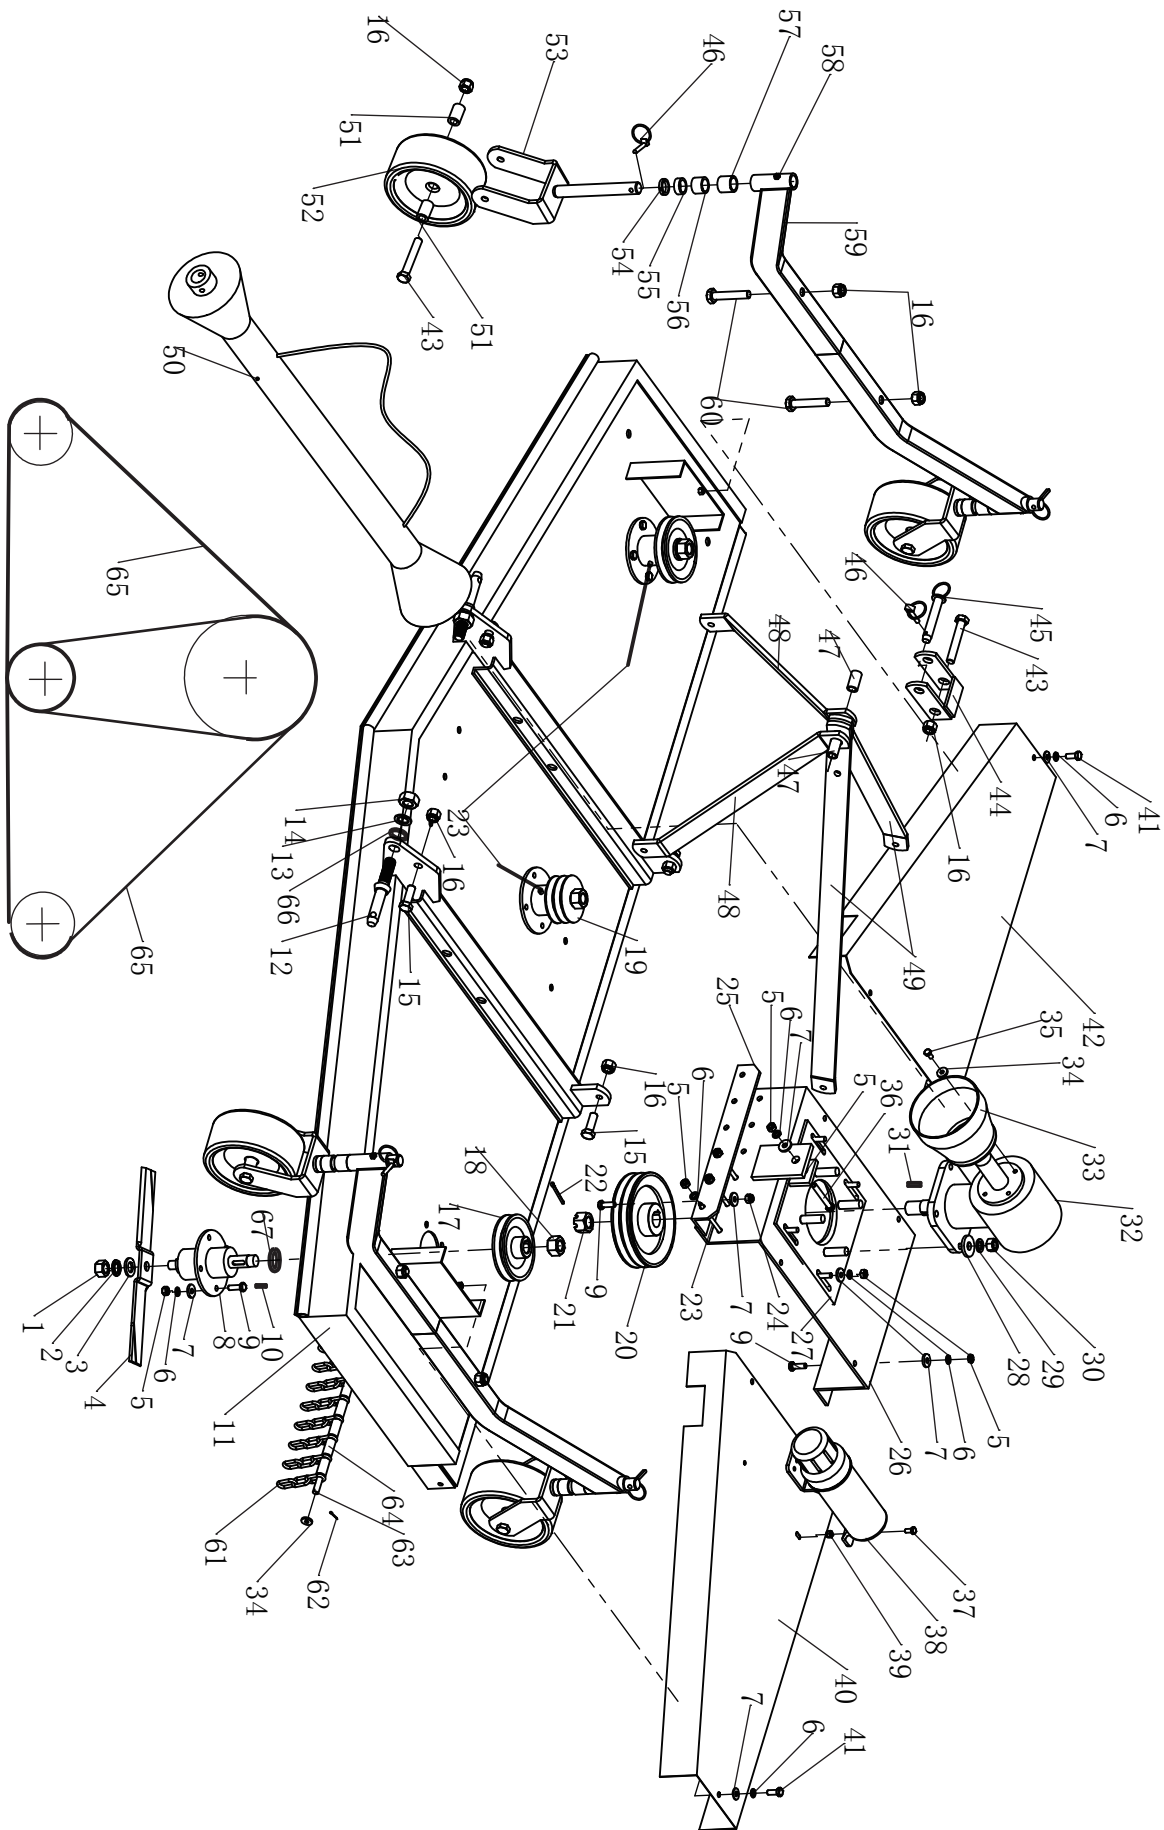

## 7FT & 8FT Rear Discharge Finish Mower Parts List

REF NO.	PART NO.	DESCRIPTION	SPECIFICATION	Q'TY	REF NO.	PART NO.	DESCRIPTION	SPECIFICATION	Q'TY
1	600001	Hex Nut	M18x1.5	3	35	600035	Hex Bolt	M8x12	4
2	600002	Lock Washer	ø18	3	36	600036	Hex Bolt	M10x80	1
3	600003	Flat Washer	ø18	3	37	600037	Hex Bolt	M8x16	2
4	600004	Cutting Blade	7': 718x60x6 8': 820x60x6	3	38	600038	Manual Holder		1
5	600005	Hex Nut	M10	34	39	600039	Lock Nut	M8	2
6	600006	Lock Washer	ø10	31	40	600040	R.H. Belt Guard		1
7	600007	Flat Washer	ø10	29	41	600041	Hex Bolt	7': M8x20 8': M10x25	6
8	600008	Bearing Holder		3	42	600042	L.H. Belt Guard		1
9	600009	Hex Bolt	M10x30	18	43	600043	Hex Bolt	M16x100	5
10	600010	Round End Key	8x7x30	3	44	600044	Upper Hitch		1
11	600011	Main Deck		1	45	600045	Pin		1
12	600012	Hitch Bolt	M22	2	46	600046	Lynch Pin	ø6	5
13	600013	Lock Washer	ø22	2	47	600047	Upper bushing	ø25x4x16	2
14	600014	Hex Nut	M22	2	48	600048	Front Brace		2
15	600015	Hex Bolt	M16x45	4	49	600049	Rear Brace		2
16	600016	Lock Nut	M16	13	50	600050	PTO Shaft		1
17	600017	Single Belt Pulley		2	51	600051	Bushing For Wheel Axle		8
18	600018	Hex Nut	M24x1.5	3	52	600052	Wheel		4
19	600019	Two Groove Belt Pulley		1	53	600053	Wheel Fork		4
20	600020	Double Belt Pulley		1	54	600054	Wheel Spacer	6mm	4
21	600021	Castle Nut	M24	1	55	600055	Wheel Spacer	12mm	4
22	600022	Cotter Pin	ø5x50	1	56	600056	Wheel Spacer	24mm	4
23	600023	Oil Filling Pipe For Spindle		3	57	600057	Wheel Spacer	30mm	4
24	600024	Lock Nut	M10	3	58	600058	Grease Nipple	M8x1	4
25	600025	Mounting Plate For Grease Nipple		1	59	600059	Wheel Arm		2
26	600026	Gearbox Rest		1	60	600060	Hex Bolt	M16x85	4
27	600027	Sliding Plate For Gear Box		1	61	600061	Chain	ø6x3 links	65
28	600028	Flat Washer	ø16	4	62	600062	Cotter Pin	ø2.5x25	2
29	600029	Lock Washer	ø16	4	63	600063	Chain Rod	ø8	1
30	600030	Hex Nut	M16	4	64	600064	Spacer Sleeve		63
31	600031	Round End Key	10x8x30	1	65	600065	V-Belt	7': VB2134 8': VB2286	2
32	600032	Gearbox	45hp	1	66	600066	Flat Washer	ø22	2
33	600033	Safety Guard		1	67	600067	Flat Washer	ø26	3
34	600034	Flat Washer	ø8	6					